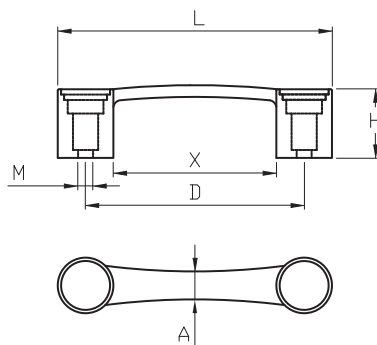

JTPMT

Maneta base cilíndrica con tapones Handle with round bases with plugs

Material: PA630%GF

Referencia Reference	L	D	X	H	A	KG	Para métrica (M) For metric (M)
01200100054	149,00	117,00	87,00	36,00	18,00	110	M6
01200100055	149,00	117,00	87,00	36,00	18,00	110	M8
01200100056	164,00	132,00	102,00	40,00	18,00	110	M6
01200100057	164,00	132,00	102,00	40,00	18,00	110	M8

Color: Negro - Black