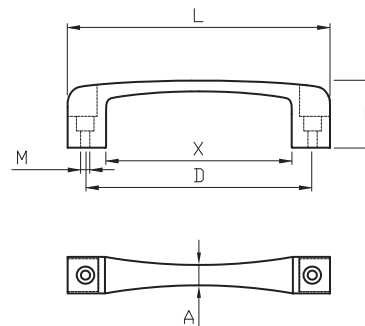

JTPMC **Maneta hembra**
Female handle

Material: PA630%GF

Referencia Reference	L	D	X	H	A	174	Para métrica (M) For metric (M)
01200100058	137,00	117,00	97,00	36,00	18,00	174	M6
01200100059	137,00	117,00	97,00	36,00	18,00	174	M8
01200100060	152,00	132,00	112,00	40,00	18,00	174	M6
01200100061	152,00	132,00	112,00	40,00	18,00	174	M8

Color: Negro - Black

Pomos y
Manetas
Knobs &
Handles