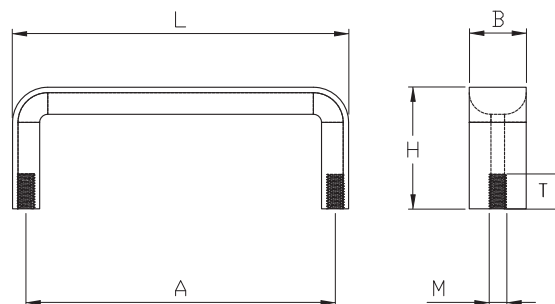

LHGC

Maneta base semi-circular Base handle half-cilindrica

Material: DUROPLAST FS 31 / B

Referencia Reference	L	A	H	B	T	Para métrica (M) For metric (M)
00301400063	124,00	109,00 +/-1	45,00	21,00	13,00	M6
00301400064	148,00	132,00 +/-1	54,00	24,00	13,00	M8

Color: Negro - Black