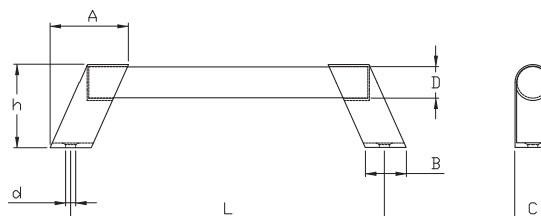

LHGB

Maneta
Handle

Material: PA630%GF+AL

Referencia Reference	D	L	A	C	B	h	d
00301400065	20,00	200,00 +/-1	47,00	23,00	26,00	53,00	6,40
00301400066	20,00	300,00 +/-1	47,00	23,00	26,00	53,00	6,40
00301400067	20,00	400,00 +/-1	47,00	23,00	26,00	53,00	6,40
00301400068	20,00	500,00 +/-1	47,00	23,00	26,00	53,00	6,40
00301400069	20,00	700,00 +/-1	47,00	23,00	26,00	53,00	6,40
00301400070	25,00	200,00 +/-1	56,00	29,00	32,00	60,00	8,40
00301400071	25,00	300,00 +/-1	56,00	29,00	32,00	60,00	8,40
00301400072	25,00	400,00 +/-1	56,00	29,00	32,00	60,00	8,40
00301400073	25,00	500,00 +/-1	56,00	29,00	32,00	60,00	8,40
00301400074	25,00	700,00 +/-1	56,00	29,00	32,00	60,00	8,40

Color: Negro / Plata - Black / Silver