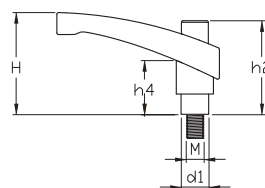

LHKB

Maneta macho
Male clamping handle with quick release

Material: PA630%GF / ZCS / TPE

Referencia Reference	Métrica(M) Metric (M)	Longitud rosca Screw length	R	d1	L	h2	H	h4
00301201156	M5	10,00	43,00	13,00	51,00	33,00	37,00	23,00
00301201157	M5	20,00	43,00	13,00	51,00	33,00	37,00	23,00
00301201158	M5	15,00	43,00	13,00	51,00	33,00	37,00	23,00
00301201161	M6	15,00	65,00	16,00	75,00	41,00	50,00	26,00
00301201162	M6	20,00	65,00	16,00	75,00	41,00	50,00	26,00
00301201159	M6	25,00	43,00	13,00	51,00	33,00	37,00	23,00
00301201163	M6	30,00	65,00	16,00	75,00	41,00	50,00	26,00
00301201160	M6	40,00	43,00	13,00	51,00	33,00	37,00	23,00
00301201164	M6	40,00	65,00	16,00	75,00	41,00	50,00	26,00
00301201165	M8	20,00	65,00	16,00	75,00	41,00	50,00	26,00
00301201171	M8	20,00	85,00	18,00	98,00	52,00	65,00	34,00
00301201166	M8	30,00	65,00	16,00	75,00	41,00	50,00	26,00
00301201172	M8	30,00	85,00	18,00	98,00	52,00	65,00	34,00
00301201167	M8	40,00	65,00	16,00	75,00	40,00	50,00	26,00
00301201173	M8	40,00	85,00	18,00	98,00	52,00	65,00	34,00
00301201168	M10	20,00	65,00	16,00	75,00	41,00	50,00	26,00
00301201174	M10	20,00	85,00	18,00	98,00	52,00	65,00	34,00
00301201169	M10	30,00	65,00	16,00	75,00	41,00	50,00	26,00
00301201175	M10	30,00	85,00	18,00	98,00	52,00	65,00	34,00
00301201170	M10	40,00	65,00	16,00	75,00	41,00	50,00	26,00
00301201176	M10	40,00	85,00	18,00	98,00	52,00	65,00	34,00
00301201177	M12	30,00	85,00	18,00	98,00	52,00	65,00	34,00
00301201178	M12	40,00	85,00	18,00	98,00	52,00	65,00	34,00
00301201179	M12	60,00	85,00	18,00	98,00	52,00	65,00	34,00

Color: Negro - Black