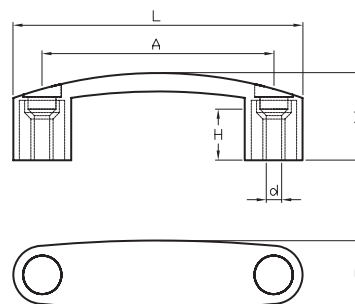

LHGA

Maneta con tapones colores
Handle with colored plugs

Material: PA6GF / PA6

Referencia Reference	A	d	L	C	B	H
00301400075	93,00 +/-1	6,50	116,00	20,00	35,00	20,00
00301400076	109,00 +/-1	8,50	141,00	25,00	42,00	20,00
00301400077	117,00 +/-1	8,50	141,00	25,00	42,00	20,00
00301400078	132,00 +/-1	8,50	163,00	29,00	45,00	22,00
00301400079	150,00 +/-1	8,50	181,00	31,00	48,00	25,00

Color: Negro - Black

Possibilidad de incorporar tapones en colores negro, naranja, rojo, azul y amarillo
Available with plugs in colours: black, orange, red, blue & yellow