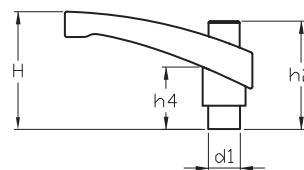

LHKI **Maneta hembra**
Female clamping handle with quick release

Material: PA630%GF / B

Referencia Reference	Métrica Metric	R	h4	d1	L	h2	H
00301201180	M4	42,00	13,00	13,00	51,00	33,00	38,00
00301201181	M5	42,00	13,00	13,00	51,00	33,00	38,00
00301201182	M6	42,00	13,00	13,00	51,00	33,00	38,00
00301201183	M6	64,00	15,00	16,00	75,00	41,00	50,00
00301201184	M8	64,00	15,00	16,00	75,00	41,00	50,00
00301201185	M8	84,00	19,00	18,00	98,00	52,00	63,00
00301201186	M10	64,00	15,00	16,00	75,00	41,00	50,00
00301201187	M10	84,00	19,00	18,00	98,00	52,00	63,00
00301201188	M12	84,00	19,00	18,00	98,00	52,00	63,00

Color: Negro - Black