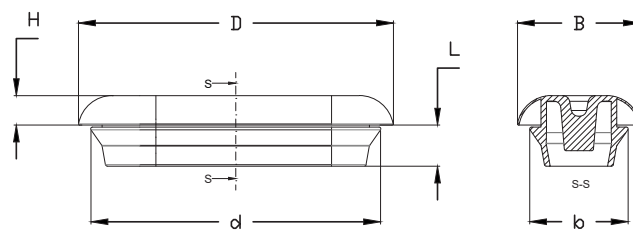

ZBA

TPE (Shore 75 & 85)

NEMA 4 & 4X

ONLY SELECTED REFERENCES, CONTACT US

RoHS REACH UL94 V0

SKU	Panel hole Ø	Panel thickness	D	L	H
02007000300	12,70	0,80 - 3,20	23,10	11,40	7,40
02007000301	15,90	0,80 - 3,20	26,50	11,90	7,90
02007000302	19,10	0,80 - 3,20	29,20	13,00	8,90
02007000303	22,20	0,80 - 3,20	32,50	13,50	9,10
02007000304	25,40	0,80 - 3,20	35,80	14,20	10,20
02007000305	27,80	0,80 - 3,20	38,60	14,00	10,20
02007000306	34,90	0,80 - 3,20	45,20	14,30	10,70

WBA

TPE-E* / LDPE / TPE-V*

RoHS REACH

SKU	Panel hole	Panel thickness	D	B	d	b	H	L	Material
02800200025	16,70 x 13,10	3,00	26,70	23,10	19,50	15,80	6,30	7,70	TPE-V 70SA
02800200020	22,00 x 16,00	0,70 - 0,90	30,00	23,30	24,80	18,70	3,00	4,00	TPE-E
02800200026	22,30 x 16,30	5,00	31,30	25,30	25,20	19,00	6,70	8,50	TPE-V 60SA
02800200021	40,00 x 12,00	0,70 - 1,00	46,00	18,00	43,00	14,40	3,30	7,00	TPE-V 60SA
02800200024	60,00 x 48,00	1,00 - 4,00	75,60	63,70	66,10	54,50	10,50	3,20	TPE-V 70SA
02800200022	70,00 x 30,00	0,80 - 1,50	74,00	34,50	69,50	31,00	2,00	7,00	LDPE