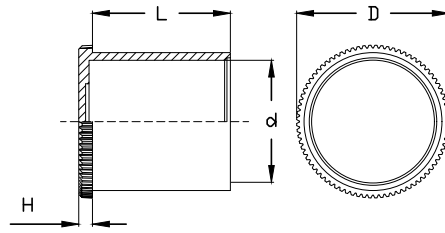

PTFA

LDPE

RoHS REACH

SKU	d	D	L	H
01500701307	8,00	11,50	10,35	1,50
01500701308	10,00	13,00	10,50	1,50
01500701309	10,00	16,70	28,60	1,50
01500701310	12,00	15,00	16,30	1,50
01500701311	14,00	17,40	15,70	1,50
01500701312	16,00	19,80	15,80	1,50
01500701313	16,00	19,60	20,80	1,50
01500701314	18,00	22,00	20,50	1,60
01500701315	20,00	23,50	19,60	1,50
01500701316	22,00	27,00	18,00	1,50
01500701317	26,00	31,70	31,10	1,40
01500701318	27,00	30,50	20,00	1,60
01500701319	30,00	36,00	31,25	1,30
01500701320	33,00	38,00	25,30	1,80
01500701321	35,00	41,00	33,45	1,70
01500701322	40,00	44,50	26,50	2,00

MORE SIZES AVAILABLE