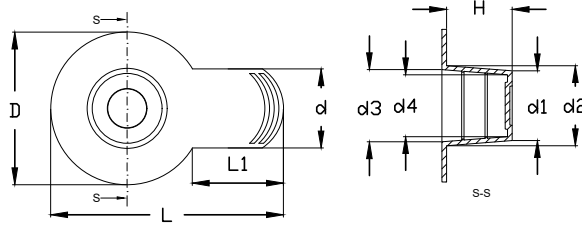

LHUL

SKU	d1	d2	d3	d4	H	D	L	L1 / d
01500705000	11,30	13,22	11,80	9,83	11,00	29,00	37,00	15,00 / 13,00
01500705001	15,30	17,20	15,50	13,50	14,10	32,80	50,00	17,00 / 17,00
01500705002	44,40	47,90	46,10	42,60	20,00	64,00	90,60	26,60 / 20,00
01500705003	60,80	66,05	59,17	59,17	30,00	85,00	111,00	32,00 / 29,00