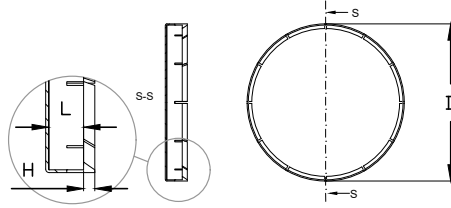

DCTL

SKU	D	L	H	DIN 3443	ANSI B 16,5	Pressure
01500601529	89,00	14,20	7,50	-	1/2 in	150
01500601530	95,00	17,00	4,50	-	1/2 in	300
01500601531	95,00	17,00	4,50	-	1/2 in	600
01500601509	95,00	17,00	4,50	DN 15	-	PN10 / PN16 / PN25
01500601532	98,50	15,70	7,50	-	3/4 in	150
01500601510	105,00	19,00	7,50	DN 20	-	PN10 / PN16 / PN25
01500601533	108,00	17,50	7,50	-	1 in	150
01500601511	115,00	19,00	7,50	DN 25	-	PN10 / PN16 / PN25
01500601534	124,00	20,50	4,50	-	1 in	300
01500601535	124,00	20,50	7,50	-	1 in	600
01500601536	127,00	20,50	7,50	-	1 · 1/2 in	150
01500601512	140,00	19,00	7,50	DN 32	-	PN10 / PN16 / PN25
01500601513	150,00	20,00	7,50	DN 40	-	PN10 / PN16 / PN25
01500601537	152,40	22,10	4,50	-	2 in	150
01500601538	165,00	21,00	4,50	-	2 in	300
01500601514	165,00	21,00	7,50	DN 50	-	PN10 / PN16 / PN25
01500601515	185,00	22,00	7,50	DN 65	-	PN10 / PN16 / PN25
01500601539	190,50	27,00	7,50	-	3 in	150
01500601516	200,00	24,00	7,50	DN 80	-	PN10 / PN16 / PN25
01500601517	220,00	24,00	7,50	DN 100	-	PN10 / PN16
01500601540	228,50	28,00	7,50	-	4 in	150
01500601518	235,00	24,00	7,50	DN 100	-	PN25 / PN40
01500601519	250,00	25,00	7,50	DN 125	-	PN10 / PN16
01500601541	279,50	29,00	7,50	-	6 in	150
01500601520	285,00	25,00	7,50	DN 150	-	PN10 / PN16
01500601521	300,00	27,00	7,50	DN 150	-	PN25 / PN40
01500601522	340,00	27,00	7,50	DN 200	-	PN10 / PN16
01500601523	360,00	30,00	12,00	DN 200	-	PN25
01500601524	375,00	34,00	7,50	DN 200	-	PN40
01500601525	395,00	29,00	8,00	DN 250	-	PN10
01500601542	406,50	30,00	8,50	-	10 in	150
01500601526	406,50	30,00	8,50	DN 250	-	PN16
01500601527	445,00	29,00	7,80	DN 300	-	PN10
01500601528	460,00	31,00	8,00	DN 300	-	PN16

Made in EU