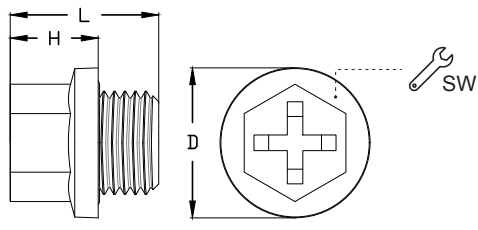

DTRO

PA6 HDPE

RoHS REACH

SKU	Thread	D	H	L	SW	Type thread
01500740047	M12 x 1,50	17,20	11,50	19,70	13	M
01500740048	M14 x 1,50	19,10	11,50	20,00	13	M
01500740049	M16 x 1,50	21,70	11,60	19,10	17	M
01500740050	M18 x 1,50	23,80	12,30	20,90	17	M
01500740051	M20 x 1,50	25,80	15,50	24,00	19	M
01500740052	M22 x 1,50	26,70	15,50	24,10	19	M
01500740053	M24 x 1,50	31,20	15,20	25,80	24	M
01500740054	M26 x 1,50	31,80	15,50	24,00	24	M
01500740055	M27 x 2,00	32,10	16,60	28,10	24	M
01500740067	7/16 in · 20	21,00	10,20	20,20	13	UNF
01500740068	1/2 in · 20	22,80	11,30	20,90	13	UNF
01500740069	9/16 in · 18	24,80	11,30	20,80	13	UNF
01500740070	5/8 in · 18	24,90	13,20	23,70	17	UNF
01500740071	3/4 in · 16	25,60	14,30	23,20	17	UNF
01500740072	7/8 in · 14	33,90	13,60	26,10	19	UNF
01500740073	1 1/16 in · 12	40,70	13,40	25,90	24	UN
01500740074	1 5/16 in · 12	42,10	16,50	30,00	27	UN
01500740075	1 5/8 in · 12	55,50	16,30	32,00	36	UN
01500740076	1 5/8 in · 16	57,60	16,60	32,40	36	UN
01500740058	1/8 in	16,80	11,20	18,70	13	GAS
01500740059	1/4 in	19,00	11,30	18,80	13	GAS
01500740060	3/8 in	22,00	12,50	20,10	17	GAS
01500740061	1/2 in	27,00	14,70	25,30	19	GAS
01500740062	3/4 in	32,20	14,20	24,70	24	GAS