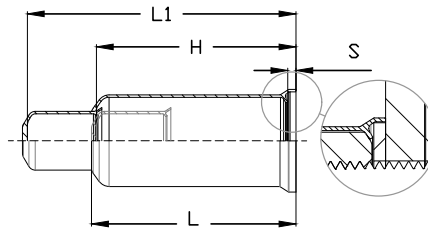

PTZC

LLDPE

RoHS REACH