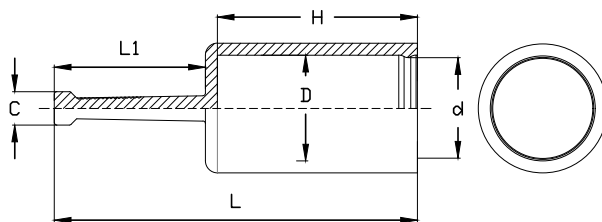

PTLO

RoHS REACH

SKU	d	D	H	L	L1	C
01500701500	5,00	6,00	20,00	37,00	15,10	3,20
01500701501	5,00	7,00	20,00	37,00	15,10	3,10
01500701502	6,00	8,00	20,00	36,50	15,10	3,10
01500701503	8,00	10,00	20,50	37,00	15,10	3,00
01500701504	9,00	11,00	20,00	36,50	15,10	3,20
01500701505	10,50	12,00	20,00	36,50	15,10	3,00
01500701506	11,00	13,00	20,00	36,50	15,10	3,00
01500701507	12,00	14,00	20,50	36,50	15,10	3,00
01500701508	13,00	15,00	20,00	36,00	15,00	3,00
01500701509	14,00	16,00	19,50	36,00	15,00	3,10
01500701510	15,50	17,00	20,00	36,50	15,00	3,15
01500701511	16,50	18,00	20,00	36,50	15,25	2,90
01500701512	18,00	20,50	20,00	36,10	15,00	3,00
01500701513	20,00	22,00	21,00	37,00	15,00	3,10
01500701514	21,00	22,00	30,00	46,00	15,00	3,20
01500701515	24,00	26,00	20,00	36,40	15,00	3,10

Free Samples