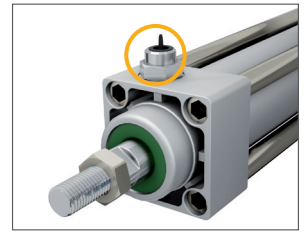

PLL

TPE

RoHS REACH

SKU	d1	d2	D	H / L	Suitable for M	Suitable for GAS / BSP	Suitable for UN	Suitable for UNF
01500600278	6,50	7,50	15,50	9,00 / 24,00	M8 x 1,00	-	5/16 in	7/16 in
01500600279	8,50	9,50	17,50	9,00 / 24,00	M10 x 1,00	1/8 in	3/8 in	7/16 in
01500600280	10,50	11,50	19,50	9,00 / 25,00	M12 x 1,50	1/4 in	1/2 in	-
01500600281	12,50	13,50	21,50	9,00 / 25,00	M14 x 1,50	-	9/16 in	9/16 in
01500600282	14,30	15,50	23,50	9,00 / 25,00	M16 x 1,50	3/8 in	5/8 in	-
01500600283	16,20	17,60	25,50	9,00 / 25,00	M18 x 1,50	-	11/16 in	3/4 in
01500600284	18,00	19,40	27,50	9,00 / 25,00	M20 x 1,50	1/2 in	-	-
01500600285	20,00	21,40	29,50	9,00 / 25,00	M22 x 1,50	-	-	-
01500600286	22,00	23,50	28,50	9,00 / 25,00	M24 x 1,50	-	15/16 in	-